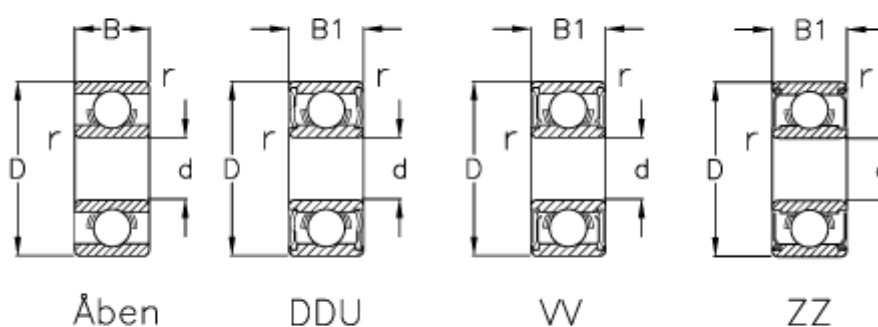

Varenummer: 570406006006  
Beskrivelse: NSK Leje 606 VV forsejlet  
d=6 D=17 B=6 pakke á 10 stk

## Mål

B	= 6	Max. o/m åben = 45000
B1	= 6	r min = 0.3
Belastning Cor (N)	= 835	Type = 606
Belastning Cr (N)	= 2260	
d	= 6	
D	= 17	
Max. o/m DD	= 34000	
Max. o/m ZZ-VV	= 38000	